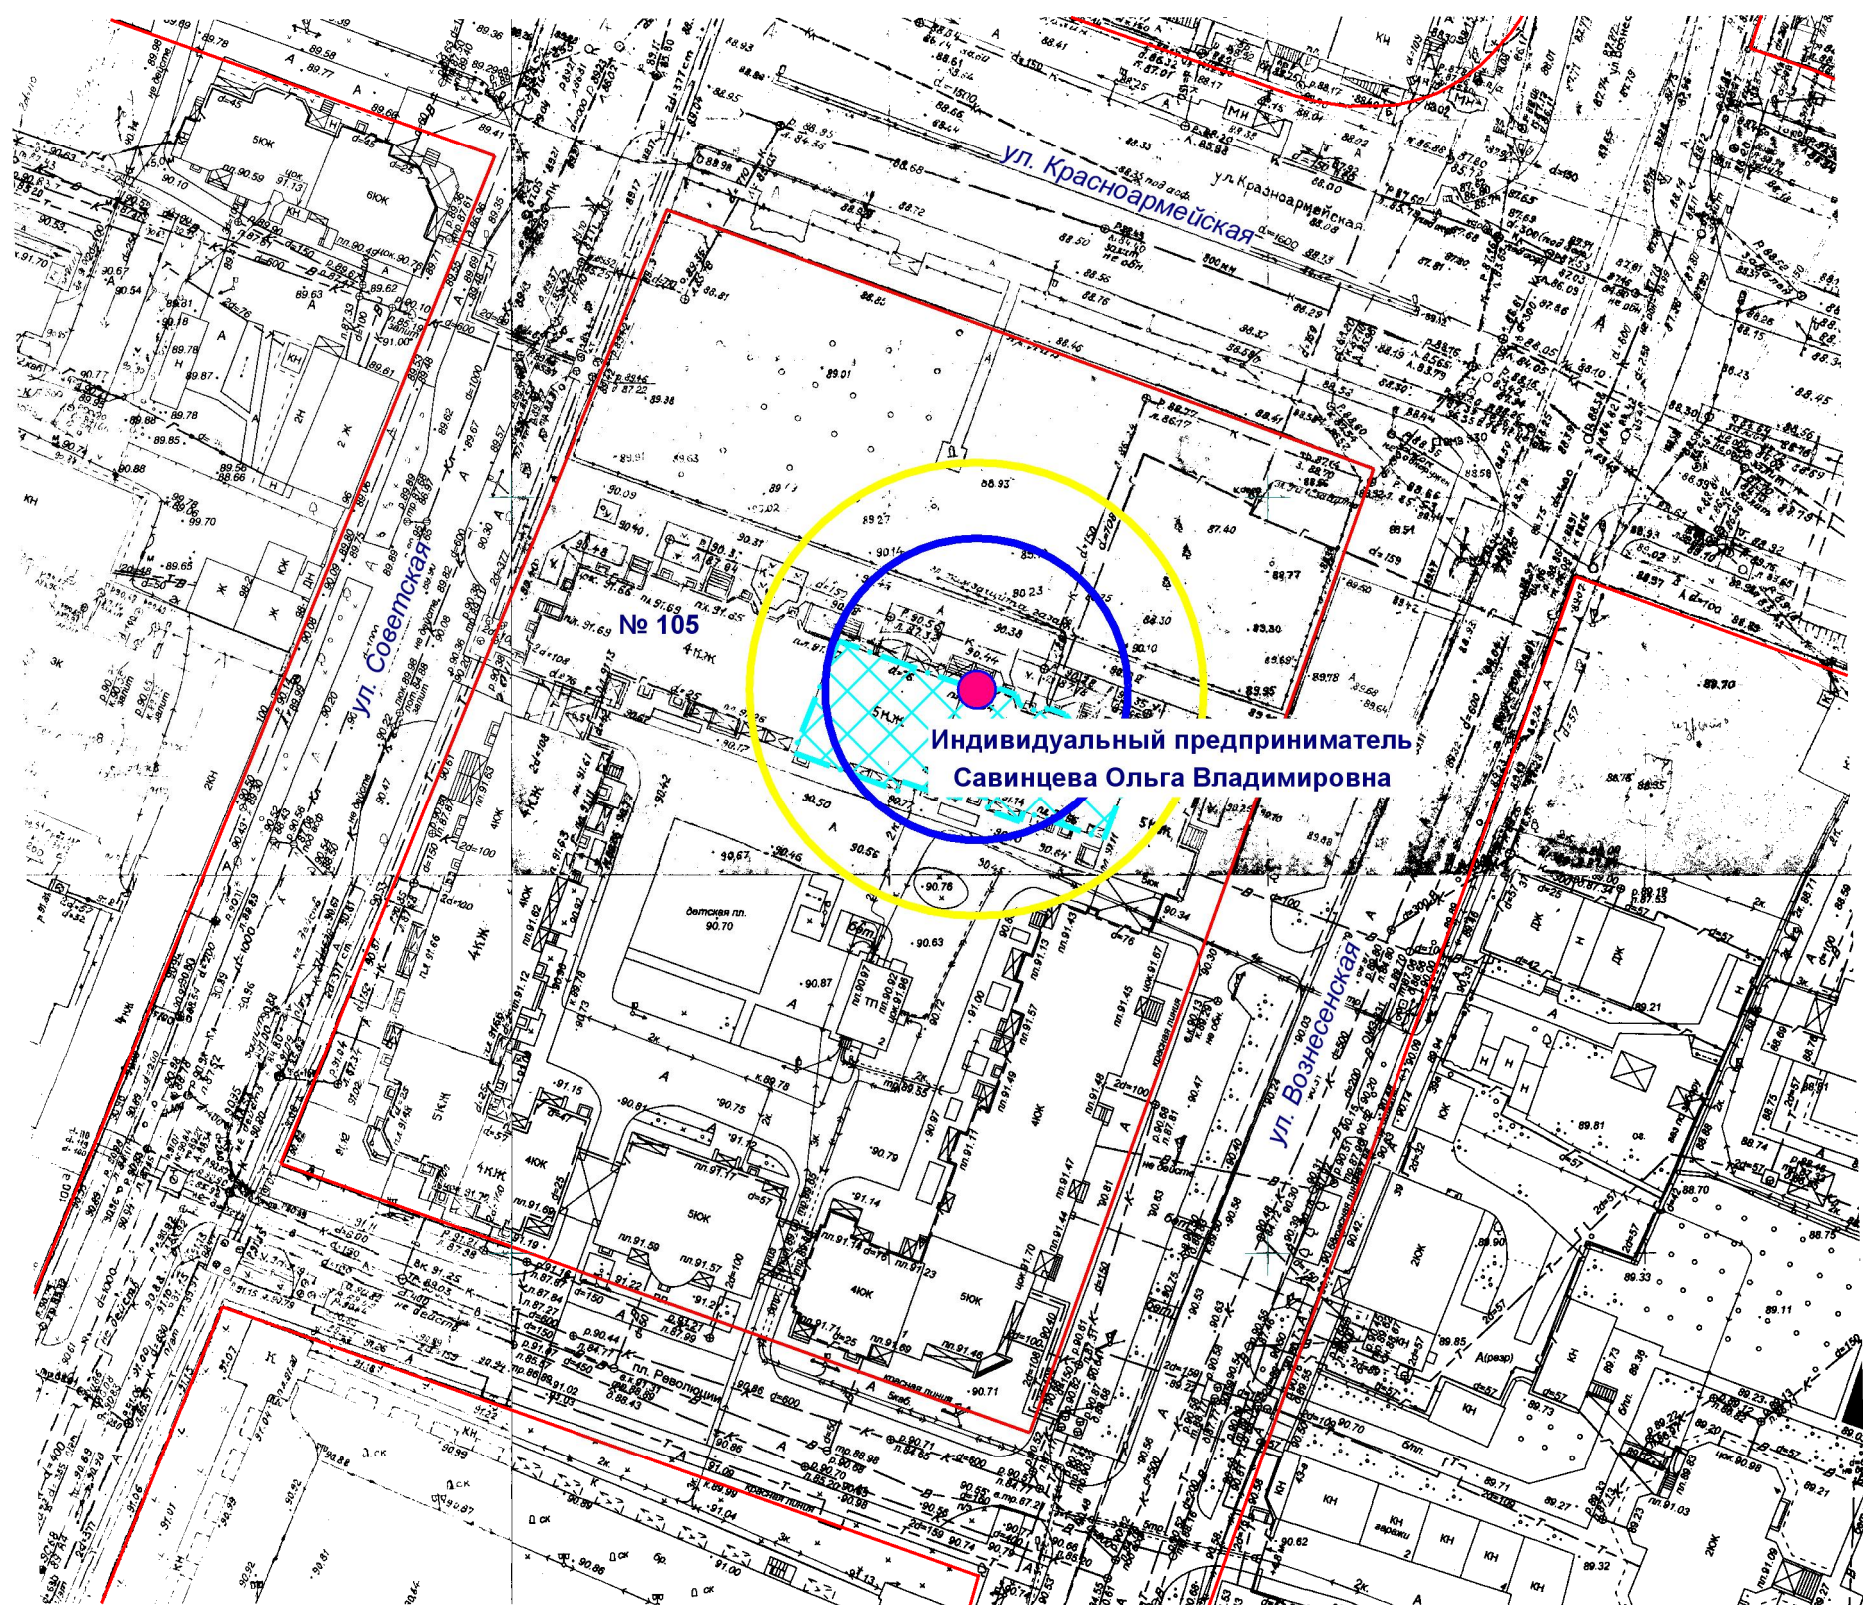

Схема границ прилегающих территорий

Индивидуальный предприниматель
Савинцева Ольга Владимировна

- Входы на объект
- ▨ Территория объекта
- Радиус 20 м
- Радиус 30 м

МУП "АРХИТЕКТОР"			Заказчик: Администрация городского округа "Город Йошкар-Ола"			
Директор		Парманов	Объект: Индивидуальный предприниматель Савинцева Ольга Владимировна. местоположение: РМЭ, г. Йошкар-Ола, ул. Советская, д. 105			
Нач. ОИРД		Костик				
Исполнитель		Казакова	Масштаб	Дата	Номер	Листов
			1:1000	04.06.2021	22-022	1